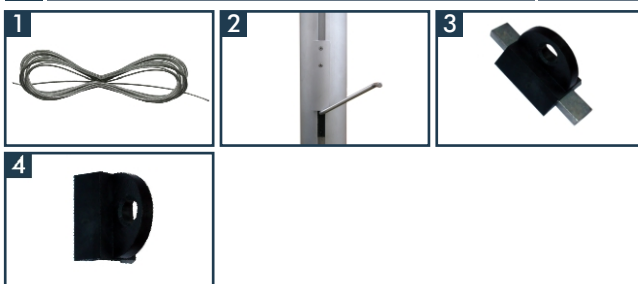

Maszty exclusive to maszty o aluminiowym profilu cylindrycznym o stałej średnicy na całej wysokości rury masztowej.

Ekspozycja flagi:
uzależniona od
podmuchów wiatru

Mocowanie flagi:
ślizgi w kanale linowym,
karabińczyki
(dołączone do flagi),
obciążnik

Wznoszenie
i opuszczanie flagi:
przy pomocy
pętli linowej
oraz mechanizmu
korbowego [75/93 mm]
lub linki
i wciągarki [101 mm]

MASZT ALUMINIOWY

PROFIL MASZTU:
Rura cylindryczna
z kanałem linowym

ANODOWANIE:
20 mikronów

GRUBOŚĆ ŚCIANKI:
min. 3 mm

DOSTĘPNE AKCESORIA

| ZWIĘCZENIA | | WAGA [kg] |
|------------|---|-----------|
| 1 | Alutop - płaski daszek | 0,21 |
| 2 | Kula złota (mosiężna) opcja do płaskiego daszku | 0,22 |
| 3 | Kula srebrna (aluminiowa) opcja do płaskiego daszku | 0,16 |
| 4 | Kula czarna (tworzywową) opcja do płaskiego daszku | 0,142 |

| MOCOWANIE / WCIĄGANIE FLAGI | | WAGA [kg] |
|-----------------------------|--|-----------|
| 1 | Linka stalowa w oplocie PCV (pętla linowa) | 0,02 / mb |
| 2 | Mechanizm korbowy [opcja tylko dla masztów 75 lub 93 mm] | 0,086 |
| 3 | Obciążnik ślizgowy [75/93 mm] | 0,5 |
| 4 | Ślizgi montowane w kanale linowym | 0,024 |